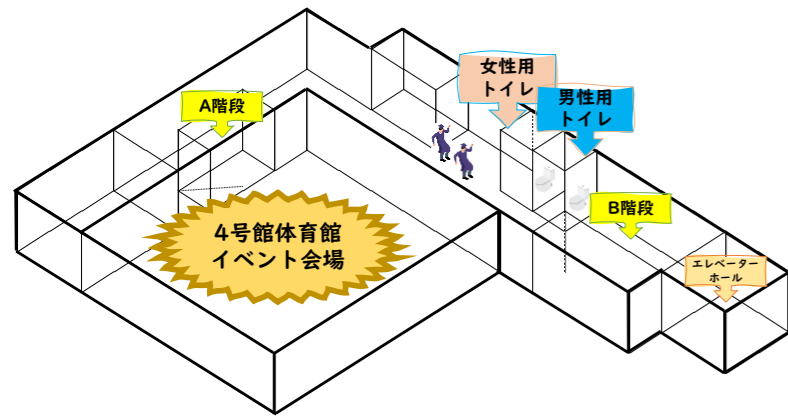

6階 (体育館)

4号館体育館では、スペシャルゲストの“カミナリ”によるお笑いライブや、商業ダンス部によるダンスパフォーマンスが開催！

5階

5階は中2・中3ゾーン。企画をまわるときは是非5階から！階段上がるのも健康にいいですよ。高校生にも負けず劣らずのクラス企画で～す。

4階

4階は中1・中2ゾーン。初めての京華祭はワクワクドキドキ！視聴覚室では三校合同のビブリオバトルや映画研究同好会による映画上映。

3階

3階は高校生ゾーン。高2も高1も初めての京華祭。クラスが一致団結して、全力で準備しました。コロナに負けないぞ！ネバーダイ！

2階

2階は文化部ゾーン。日頃の活動の成果を展示・発表しています。おやじの会の“だるま落とし”も見どころ。KSNの校舎案内のスタート地点はこちら。

1階 (受付)

エントランスホールには本部があります。困ったときは本部まで☆ 奥には入試相談コーナーがあるので、ぜひ受験生は立ち寄ってください！

地下 (講堂)

地下講堂では、吹奏楽団による演奏会が開催！学園合同部が奏でるハーモニーをご堪能あれ！奥の美術室ではPTAバザーやっま～す。

企画一覧

企画団体	企画場所	企画名
1年A組	1年A組	ドンビシャを狙え！みんなでモルック
1年B組	1年B組	ドキドキワクワクB組の森
1年C組	1年C組	Enjoy stacking!
1年D組	1年D組	明日に向かって撃て
1年E組	1年E組	Back to the ボーリング
1年F組	1年F組	“スポーツ王”に!!!俺はなるっ!!!
1年G組	1年G組	Mission Keika Impossible
2年A組	2年A組	クイズ大会
2年B組	2年B組	京華一、映えるスポット♡
2年C組	2年C組	おいでよC組の夏
2年D組	2年D組	2-Domino!
2年E組	2年E組	君の人生はいかに？
2年F組	2年F組	集まれ京華の森
3年A組	3年A組	的に当てて賞品ゲット！ストラックアウト
3年B組	3年B組	3B CINEMA
3年C組	3年C組	YT
3年D組	3年D組	俺たちの夏はまだ終わらない
3年E組	3年E組	京華中学校版 巨大人生ゲーム
1年1組	3年1組	KEIKAPARK1-1 “マツリがはじまる”
1年2組	1年2組	楽しい～Funny 感謝感謝
1年3組	1年3組	～小さな迷宮～
1年4組	1年4組	WANTEDスタンプラリー
1年5組	1年5組	Yessir club Tokyo
1年6組	1年6組	Keika-POPcorn
2年1組	2年1組	NINTENDO COLOSSEUM
2年2組	2年2組	24K MAGIC
2年3組	2年3組	ONE PIECE カードゲーム
2年4組	2年4組	ニコニコチェロス2年4組
2年5組	2年5組	ストラックアウトと射的
歴史研究部	3年2組	歴研南関東縦断記
理科部	3年3組	ベアーズウッド
鉄道研究部	3年4組	KRRC
漫画アニメーション研究部	3年5組	ノーアニメ・ノーライフ
おやじの会	3年6組	だるま落とし
囲碁・将棋同好会	3年7組	誰でも囲碁・将棋プレイヤーになれる部屋
写真部	2階特別教室	追写真部の追写真展！2022
美術部	3階特別教室	美術作品展2022
図書委員	視聴覚	ビブリオバトル
映画研究同好会	視聴覚	映画上映
吹奏楽団	講堂	フェスティバルコンサート
京華学園バレー部	5号館体育館	部内戦
高校バスケットボール部	5号館体育館	招待試合
テニス部	グラウンド	部内戦&招待試合
京華祭ライブ (有志企画)	音楽室	京華祭ライブ
PTAバザー	美術室	PTAバザー
食事スペース	1年1組	飲食スペース