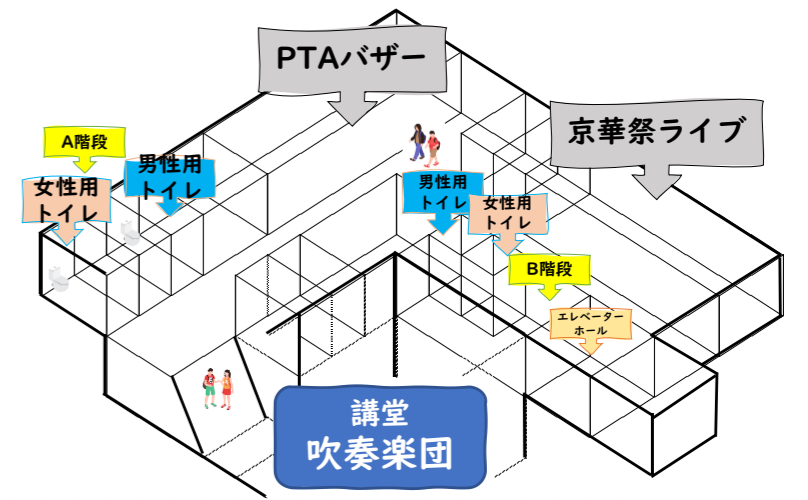

6階 (体育館)

4号館体育館では、スペシャルゲストの“カミナリ”によるお笑いライブや、商業ダンス部によるダンスパフォーマンスが開催！

5階

5階は中2・中3ゾーン。企画をまわるときは是非5階から！階段上がるのも健康にいいですよ。高校生にも負けず劣らずのクラス企画で～す。

4階

4階は中1・中2ゾーン。初めての京華祭はワクワクドキドキ！視聴覚室では三校合同のビブリオバトルや映画研究同好会による映画上映。

3階

3階は高校生ゾーン。高2も高1も初めての京華祭。クラスが一致団結して、全力で準備しました。コロナに負けないぞ！ネバーダイ！

2階

2階は文化部ゾーン。日頃の活動の成果を展示・発表しています。おやじの会の“だるま落とし”も見どころ。KSNの校舎案内のスタート地点はこちら。

1階 (受付)

エントランスホールには本部があります。困ったときは本部まで☆ 奥には入試相談コーナーがあるので、ぜひ受験生は立ち寄ってください！

地下 (講堂)

地下講堂では、吹奏楽団による演奏会が開催！学園合同部が奏でるハーモニーをご堪能あれ！奥の美術室ではPTAバザーやっま～す。

企画一覧

企画団体	企画場所	企画名
1年A組	1年A組	ドンビシャを狙え！みんなでモルック
1年B組	1年B組	ドキドキワクワクB組の森
1年C組	1年C組	Enjoy stacking!
1年D組	1年D組	明日に向かって撃て
1年E組	1年E組	Back to the ボーリング
1年F組	1年F組	“スポーツ王”に!!!俺はなるっ!!!
1年G組	1年G組	Mission Keika Impossible
2年A組	2年A組	クイズ大会
2年B組	2年B組	京華一、映えるスポット♡
2年C組	2年C組	おいでよC組の夏
2年D組	2年D組	2-Domino!
2年E組	2年E組	君の人生はいかに？
2年F組	2年F組	集まれ京華の森
3年A組	3年A組	的に当てて賞品ゲット！ストラックアウト
3年B組	3年B組	3B CINEMA
3年C組	3年C組	YT
3年D組	3年D組	俺たちの夏はまだ終わらない
3年E組	3年E組	京華中学校版 巨大人生ゲーム
1年1組	3年1組	KEIKAPARK1-1 “マツリがはじまる”
1年2組	1年2組	楽しい～Funny 感謝感謝
1年3組	1年3組	～小さな迷宮～
1年4組	1年4組	WANTEDスタンプラリー
1年5組	1年5組	Yessir club Tokyo
1年6組	1年6組	Keika-POPcorn
2年1組	2年1組	NINTENDO COLOSSEUM
2年2組	2年2組	24K MAGIC
2年3組	2年3組	ONE PIECE カードゲーム
2年4組	2年4組	ニコニコチェロス2年4組
2年5組	2年5組	ストラックアウトと射的
歴史研究部	3年2組	歴研南関東縦断記
理科部	3年3組	ベアーズウッド
鉄道研究部	3年4組	KRRC
漫画アニメーション研究部	3年5組	ノーアニメ・ノーライフ
おやじの会	3年6組	だるま落とし
囲碁・将棋同好会	3年7組	誰でも囲碁・将棋プレイヤーになれる部屋
写真部	2階特別教室	追写真部の追写真展！2022
美術部	3階特別教室	美術作品展2022
図書委員	視聴覚	ビブリオバトル
映画研究同好会	視聴覚	映画上映
吹奏楽団	講堂	フェスティバルコンサート
京華学園バレー部	5号館体育館	部内戦
高校バスケットボール部	5号館体育館	招待試合
テニス部	グラウンド	部内戦&招待試合
京華祭ライブ (有志企画)	音楽室	京華祭ライブ
PTAバザー	美術室	PTAバザー
食事スペース	1年1組	飲食スペース

## ご案内 (校内ルールの遵守にご協力をお願いします)

\*校内は禁煙・禁酒です。

\*ごみはごみ箱へ。分別してお入れください。

\*緊急時は落ち着いて行動し、本校職員及び赤い腕章をつけたスタッフの指示に従ってください。(京華学園の校舎は地震に強い構造になっています)

\*体調が悪くなった場合は、保健室までお越しください。

\*落とし物などのお困りごとがございましたら本校職員及び赤い腕章をつけたスタッフにお気軽にお申し付けください。また、4号館1階エントランススペースに本部を設置していますので、併せてご利用ください。