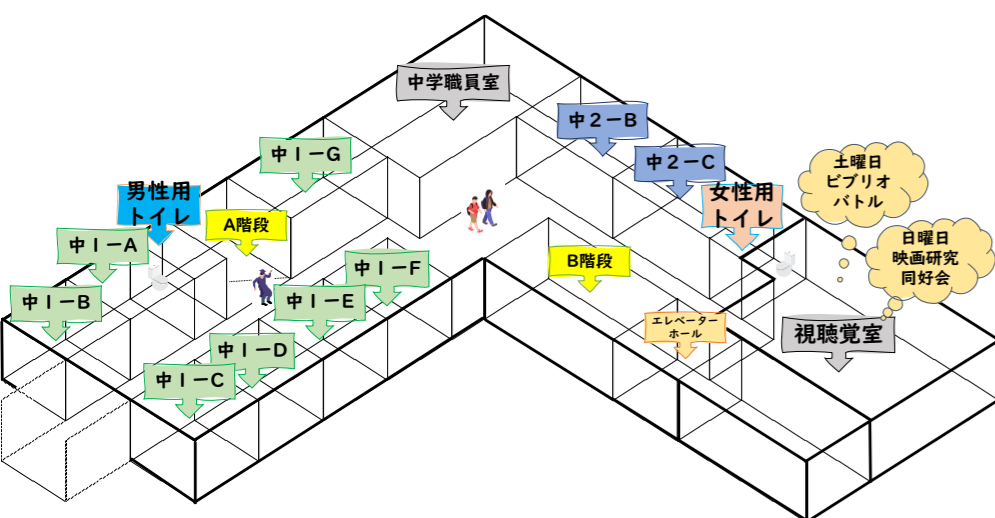

6階 (体育館)

4号館体育館では、スペシャルゲストの“カミナリ”によるお笑いライブや、商業ダンス部によるダンスパフォーマンスが開催！

5階

5階は中2・中3ゾーン。企画をまわるときは是非5階から！階段上がるのも健康にいいですよ。高校生にも負けず劣らずのクラス企画で～す。

4階

4階は中1・中2ゾーン。初めての京華祭はワクワクドキドキ！視聴覚室では三校合同のビブリオバトルや映画研究同好会による映画上映。

3階

3階は高校生ゾーン。高2も高1も初めての京華祭。クラスが一致団結して、全力で準備しました。コロナに負けないぞ！ネバーダイ！

2階

2階は文化部ゾーン。日頃の活動の成果を展示・発表しています。おやじの会の“だるま落とし”も見どころ。KSNの校舎案内のスタート地点はこちら。

1階 (受付)

エントランスホールには本部があります。困ったときは本部まで☆ 奥には入試相談コーナーがあるので、ぜひ受験生は立ち寄ってください！

地下 (講堂)

地下講堂では、吹奏楽団による演奏会が開催！学園合同部が奏でるハーモニーをご堪能あれ！奥の美術室ではPTAバザーやっま～す。

企画一覧

企画団体	企画場所	企画名
1年A組	1年A組	ドンビシャを狙え！みんなでモルック
1年B組	1年B組	ドキドキワクワクB組の森
1年C組	1年C組	Enjoy stacking!
1年D組	1年D組	明日に向かって撃て
1年E組	1年E組	Back to the ボーリング
1年F組	1年F組	“スポーツ王”に!!!俺はなるっ!!!
1年G組	1年G組	Mission Keika Impossible
2年A組	2年A組	クイズ大会
2年B組	2年B組	京華一、映えるスポット♡
2年C組	2年C組	おいでよC組の夏
2年D組	2年D組	2-Domino!
2年E組	2年E組	君の人生はいかに？
2年F組	2年F組	集まれ京華の森
3年A組	3年A組	的に当てて賞品ゲット！ストラックアウト
3年B組	3年B組	3B CINEMA
3年C組	3年C組	YT
3年D組	3年D組	俺たちの夏はまだ終わらない
3年E組	3年E組	京華中学校版 巨大人生ゲーム
1年1組	3年1組	KEIKAPARK1-1 “マツリがはじまる”
1年2組	1年2組	楽しい～Funny 感謝感謝
1年3組	1年3組	～小さな迷宮～
1年4組	1年4組	WANTEDスタンプラリー
1年5組	1年5組	Yessir club Tokyo
1年6組	1年6組	Keika-POPcorn
2年1組	2年1組	NINTENDO COLOSSEUM
2年2組	2年2組	24K MAGIC
2年3組	2年3組	ONE PIECE カードゲーム
2年4組	2年4組	ニコニコチェロス2年4組
2年5組	2年5組	ストラックアウトと射的
歴史研究部	3年2組	歴研南関東縦断記
理科部	3年3組	ベアーズウッド
鉄道研究部	3年4組	KRRC
漫画アニメーション研究部	3年5組	ノーアニメ・ノーライフ
おやじの会	3年6組	だるま落とし
囲碁・将棋同好会	3年7組	誰でも囲碁・将棋プレイヤーになれる部屋
写真部	2階特別教室	追写真部の追写真展！2022
美術部	3階特別教室	美術作品展2022
図書委員	視聴覚	ビブリオバトル
映画研究同好会	視聴覚	映画上映
吹奏楽団	講堂	フェスティバルコンサート
京華学園バレー部	5号館体育館	部内戦
高校バスケットボール部	5号館体育館	招待試合
テニス部	グラウンド	部内戦&招待試合
京華祭ライブ (有志企画)	音楽室	京華祭ライブ
PTAバザー	美術室	PTAバザー
食事スペース	1年1組	飲食スペース