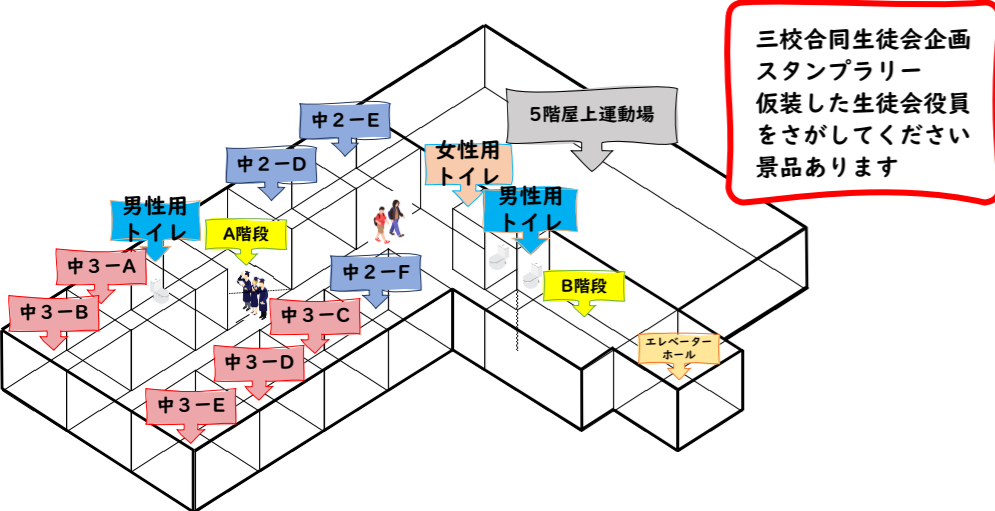

6階 (体育館)

4号館体育館では、スペシャルゲストの“カミナリ”によるお笑いライブや、商業ダンス部によるダンスパフォーマンスが開催！

5階

5階は中2・中3ゾーン。企画をまわるときは是非5階から！階段上がるのも健康にいいですよ。高校生にも負けず劣らずのクラス企画で～す。

4階

4階は中1・中2ゾーン。初めての京華祭はワクワクドキドキ！視聴覚室では三校合同のビブリオバトルや映画研究同好会による映画上映。

3階

3階は高校生ゾーン。高2も高1も初めての京華祭。クラスが一致団結して、全力で準備しました。コロナに負けないぞ！ネバーダイ！

2階

2階は文化部ゾーン。日頃の活動の成果を展示・発表しています。おやじの会の“だるま落とし”も見どころ。KSNの校舎案内のスタート地点はこちら。

1階 (受付)

エントランスホールには本部があります。困ったときは本部まで☆ 奥には入試相談コーナーがあるので、ぜひ受験生は立ち寄ってください！

地下 (講堂)

地下講堂では、吹奏楽団による演奏会が開催！学園合同部が奏でるハーモニーをご堪能あれ！奥の美術室ではPTAバザーやっま～す。

企画一覧

企画団体	企画場所	企画名
1年A組	1年A組	ドンビシャを狙え！みんなでモルック
1年B組	1年B組	ドキドキワクワクB組の森
1年C組	1年C組	Enjoy stacking!
1年D組	1年D組	明日に向かって撃て
1年E組	1年E組	Back to the ボーリング
1年F組	1年F組	“スポーツ王”に!!!俺はなるっ!!!
1年G組	1年G組	Mission Keika Impossible
2年A組	2年A組	クイズ大会
2年B組	2年B組	京華一、映えるスポット♡
2年C組	2年C組	おいでよC組の夏
2年D組	2年D組	2-Domino!
2年E組	2年E組	君の人生はいかに？
2年F組	2年F組	集まれ京華の森
3年A組	3年A組	的に当てて賞品ゲット！ストラックアウト
3年B組	3年B組	3B CINEMA
3年C組	3年C組	YT
3年D組	3年D組	俺たちの夏はまだ終わらない
3年E組	3年E組	京華中学校版 巨大人生ゲーム
1年1組	3年1組	KEIKAPARK1-1 “マツリがはじまる”
1年2組	1年2組	楽しい～Funny 感謝感謝
1年3組	1年3組	～小さな迷宮～
1年4組	1年4組	WANTEDスタンプラリー
1年5組	1年5組	Yessir club Tokyo
1年6組	1年6組	Keika-POPcorn
2年1組	2年1組	NINTENDO COLOSSEUM
2年2組	2年2組	24K MAGIC
2年3組	2年3組	ONE PIECE カードゲーム
2年4組	2年4組	ニコニコチェロス2年4組
2年5組	2年5組	ストラックアウトと射的
歴史研究部	3年2組	歴研南関東縦断記
理科部	3年3組	ベアーズウッド
鉄道研究部	3年4組	KRRC
漫画アニメーション研究部	3年5組	ノーアニメ・ノーライフ
おやじの会	3年6組	だるま落とし
囲碁・将棋同好会	3年7組	誰でも囲碁・将棋プレイヤーになれる部屋
写真部	2階特別教室	追写真部の追写真展！2022
美術部	3階特別教室	美術作品展2022
図書委員	視聴覚	ビブリオバトル
映画研究同好会	視聴覚	映画上映
吹奏楽団	講堂	フェスティバルコンサート
京華学園バレー部	5号館体育館	部内戦
高校バスケットボール部	5号館体育館	招待試合
テニス部	グラウンド	部内戦&招待試合
京華祭ライブ (有志企画)	音楽室	京華祭ライブ
PTAバザー	美術室	PTAバザー
食事スペース	1年1組	飲食スペース