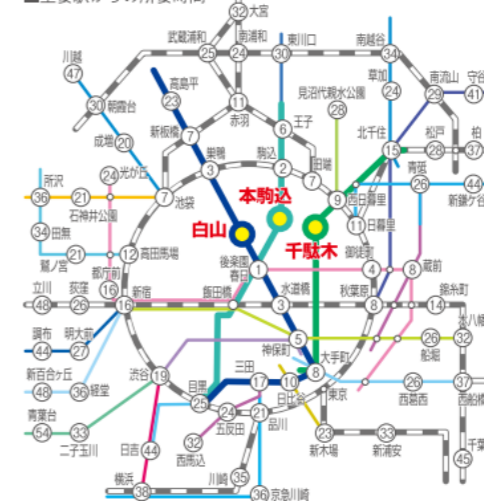

## イベントスケジュール

22日(土)		23日(日)	
9:00	9:00~16:00 グラウンド テニス部 部内戦	9:00	9:00~16:00 グラウンド テニス部 招待試合
9:30	9:00~13:00 5号館体育館 京華学園バレー部 部内戦	9:30	9:00~14:00 5号館体育館 高校バスケット部 招待試合
10:00	10:00~10:30 ビブリオ	10:00	10:00~11:00 吹奏楽団
10:30	バトル 視聴覚室	10:30	シンフォニック ステージ (講堂)
11:00		11:00	11:00~12:00 京華 未成年の 主張 (中庭)
11:30	11:00~12:00 学園企画 お笑い LIVE ① 4号館体育館	11:30	
12:00		12:00	
12:30	13:00~16:00 5号館体育館 高校バスケット部 招待試合	12:30	
13:00	13:00~13:30 ビブリオ	13:00	13:00~ 京華祭 ライブ 音楽室
13:30	バトル 視聴覚室	13:30	13:30~14:30 吹奏楽団 シンフォニック ステージ (講堂)
14:00	14:00~15:30 吹奏楽団 シンフォニック ステージ (講堂)	14:00	14:30~15:30 京華 未成年の 主張 (中庭)
14:30		14:30	
15:00	14:00~15:00 学園企画 お笑い LIVE ② 4号館体育館	15:00	
15:30		15:30	
16:00			

### ■主要駅からの所要時間