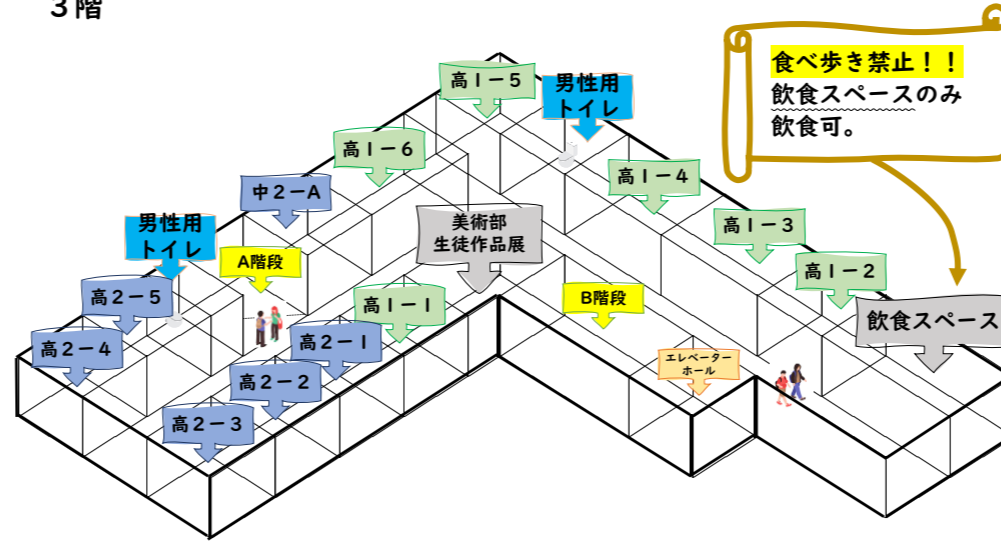

6階 (体育館)

4号館体育館では、スペシャルゲストの“カミナリ”によるお笑いライブや、商業ダンス部によるダンスパフォーマンスが開催！

5階

5階は中2・中3ゾーン。企画をまわるときは是非5階から！階段上がるのも健康にいいですよ。高校生にも負けず劣らずのクラス企画で～す。

4階

4階は中1・中2ゾーン。初めての京華祭はワクワクドキドキ！視聴覚室では三校合同のビブリオバトルや映画研究同好会による映画上映。

3階

3階は高校生ゾーン。高2も高1も初めての京華祭。クラスが一致団結して、全力で準備しました。コロナに負けないぞ！ネバーダイ！

2階

2階は文化部ゾーン。日頃の活動の成果を展示・発表しています。おやじの会の“だるま落とし”も見どころ。KSNの校舎案内のスタート地点はこちら。

1階 (受付)

エントランスホールには本部があります。困ったときは本部まで☆ 奥には入試相談コーナーがあるので、ぜひ受験生は立ち寄ってください！

地下 (講堂)

地下講堂では、吹奏楽団による演奏会が開催！学園合同部が奏でるハーモニーをご堪能あれ！奥の美術室ではPTAバザーやっま～す。

企画一覧

企画団体	企画場所	企画名
1年A組	1年A組	ドンビシャを狙え！みんなでモルック
1年B組	1年B組	ドキドキワクワクB組の森
1年C組	1年C組	Enjoy stacking!
1年D組	1年D組	明日に向かって撃て
1年E組	1年E組	Back to the ボーリング
1年F組	1年F組	“スポーツ王”に!!!俺はなるっ!!!
1年G組	1年G組	Mission Keika Impossible
2年A組	2年A組	クイズ大会
2年B組	2年B組	京華一、映えるスポット♡
2年C組	2年C組	おいでよC組の夏
2年D組	2年D組	2-Domino!
2年E組	2年E組	君の人生はいかに？
2年F組	2年F組	集まれ京華の森
3年A組	3年A組	的に当てて賞品ゲット！ストラックアウト
3年B組	3年B組	3B CINEMA
3年C組	3年C組	YT
3年D組	3年D組	俺たちの夏はまだ終わらない
3年E組	3年E組	京華中学校版 巨大人生ゲーム
1年1組	3年1組	KEIKAPARK1-1 “マツリがはじまる”
1年2組	1年2組	楽しい～Funny 感謝感謝
1年3組	1年3組	～小さな迷宮～
1年4組	1年4組	WANTEDスタンプラリー
1年5組	1年5組	Yessir club Tokyo
1年6組	1年6組	Keika-POPcorn
2年1組	2年1組	NINTENDO COLOSSEUM
2年2組	2年2組	24K MAGIC
2年3組	2年3組	ONE PIECE カードゲーム
2年4組	2年4組	ニコニコチェロス2年4組
2年5組	2年5組	ストラックアウトと射的
歴史研究部	3年2組	歴研南関東縦断記
理科部	3年3組	ベアーズウッド
鉄道研究部	3年4組	KRRC
漫画アニメーション研究部	3年5組	ノーアニメ・ノーライフ
おやじの会	3年6組	だるま落とし
囲碁・将棋同好会	3年7組	誰でも囲碁・将棋プレイヤーになれる部屋
写真部	2階特別教室	追写真部の追写真展！2022
美術部	3階特別教室	美術作品展2022
図書委員	視聴覚	ビブリオバトル
映画研究同好会	視聴覚	映画上映
吹奏楽団	講堂	フェスティバルコンサート
京華学園バレー部	5号館体育館	部内戦
高校バスケットボール部	5号館体育館	招待試合
テニス部	グラウンド	部内戦&招待試合
京華祭ライブ (有志企画)	音楽室	京華祭ライブ
PTAバザー	美術室	PTAバザー
食事スペース	1年1組	飲食スペース