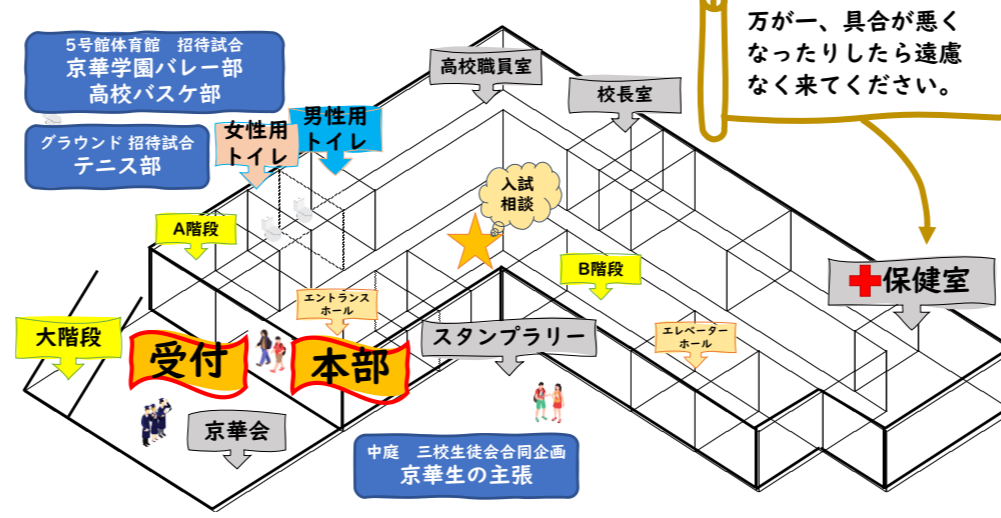

6階 (体育館)

4号館体育館では、スペシャルゲストの“カミナリ”によるお笑いライブや、商業ダンス部によるダンスパフォーマンスが開催！

5階

5階は中2・中3ゾーン。企画をまわるときは是非5階から！階段上がるのも健康にいいですよ。高校生にも負けず劣らずのクラス企画で～す。

4階

4階は中1・中2ゾーン。初めての京華祭はワクワクドキドキ！視聴覚室では三校合同のビブリオバトルや映画研究同好会による映画上映。

3階

3階は高校生ゾーン。高2も高1も初めての京華祭。クラスが一致団結して、全力で準備しました。コロナに負けないぞ！ネバーダイ！

2階

2階は文化部ゾーン。日頃の活動の成果を展示・発表しています。おやじの会の“だるま落とし”も見どころ。KSNの校舎案内のスタート地点はこちら。

1階 (受付)

エントランスホールには本部があります。困ったときは本部まで☆ 奥には入試相談コーナーがあるので、ぜひ受験生は立ち寄ってください！

地下 (講堂)

地下講堂では、吹奏楽団による演奏会が開催！学園合同部が奏でるハーモニーをご堪能あれ！奥の美術室ではPTAバザーやっま～す。

企画一覧

企画団体	企画場所	企画名
1年A組	1年A組	ドンビシャを狙え！みんなでモルック
1年B組	1年B組	ドキドキワクワクB組の森
1年C組	1年C組	Enjoy stacking!
1年D組	1年D組	明日に向かって撃て
1年E組	1年E組	Back to the ボーリング
1年F組	1年F組	“スポーツ王”に!!!俺はなるっ!!!
1年G組	1年G組	Mission Keika Impossible
2年A組	2年A組	クイズ大会
2年B組	2年B組	京華一、映えるスポット♡
2年C組	2年C組	おいでよC組の夏
2年D組	2年D組	2-Domino!
2年E組	2年E組	君の人生はいかに？
2年F組	2年F組	集まれ京華の森
3年A組	3年A組	的に当てて賞品ゲット！ストラックアウト
3年B組	3年B組	3B CINEMA
3年C組	3年C組	YT
3年D組	3年D組	俺たちの夏はまだ終わらない
3年E組	3年E組	京華中学校版 巨大人生ゲーム
1年1組	3年1組	KEIKAPARK1-1 “マツリがはじまる”
1年2組	1年2組	楽しい～Funny 感謝感謝
1年3組	1年3組	～小さな迷宮～
1年4組	1年4組	WANTEDスタンプラリー
1年5組	1年5組	Yessir club Tokyo
1年6組	1年6組	Keika-POPcorn
2年1組	2年1組	NINTENDO COLOSSEUM
2年2組	2年2組	24K MAGIC
2年3組	2年3組	ONE PIECE カードゲーム
2年4組	2年4組	ニコニコチェロス2年4組
2年5組	2年5組	ストラックアウトと射的
歴史研究部	3年2組	歴研南関東縦断記
理科部	3年3組	ベアーズウッド
鉄道研究部	3年4組	KRRC
漫画アニメーション研究部	3年5組	ノーアニメ・ノーライフ
おやじの会	3年6組	だるま落とし
囲碁・将棋同好会	3年7組	誰でも囲碁・将棋プレイヤーになれる部屋
写真部	2階特別教室	追写真部の追写真展！2022
美術部	3階特別教室	美術作品展2022
図書委員	視聴覚	ビブリオバトル
映画研究同好会	視聴覚	映画上映
吹奏楽団	講堂	フェスティバルコンサート
京華学園バレー部	5号館体育館	部内戦
高校バスケットボール部	5号館体育館	招待試合
テニス部	グラウンド	部内戦&招待試合
京華祭ライブ (有志企画)	音楽室	京華祭ライブ
PTAバザー	美術室	PTAバザー
食事スペース	1年1組	飲食スペース

## ご案内 (校内ルールの遵守にご協力をお願いします)

\*校内は禁煙・禁酒です。

\*ごみはごみ箱へ。分別してお入れください。

\*緊急時は落ち着いて行動し、本校職員及び赤い腕章をつけたスタッフの指示に従ってください。(京華学園の校舎は地震に強い構造になっています)

\*体調が悪くなった場合は、保健室までお越しください。

\*落とし物などのお困りごとがございましたら本校職員及び赤い腕章をつけたスタッフにお気軽にお申し付けください。また、4号館1階エントランススペースに本部を設置していますので、併せてご利用ください。