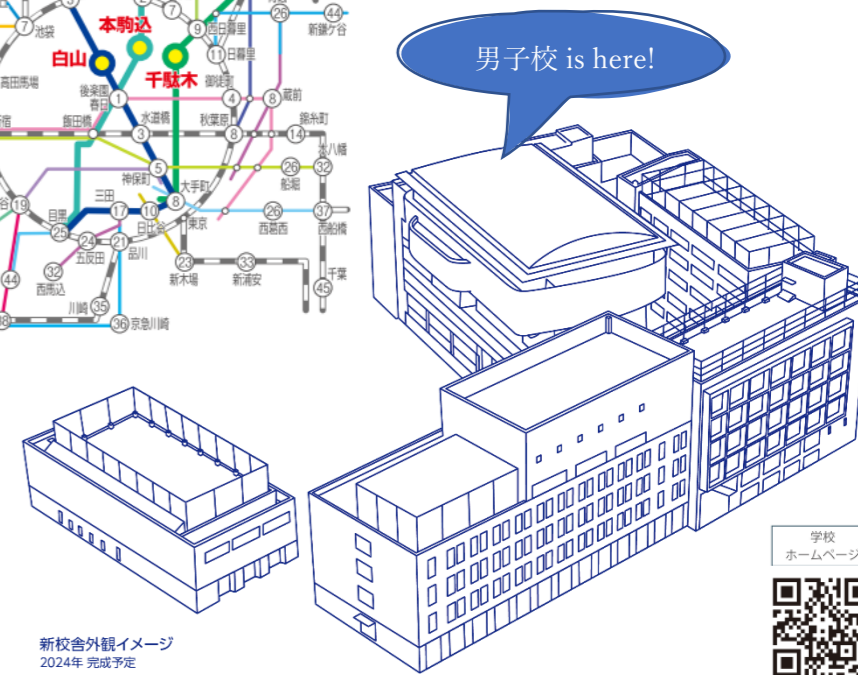

■最寄駅

- 都営三田線「白山」駅A1出口…徒歩約3分
- 東京メトロ南北線「本駒込」駅1番出口…徒歩約8分
- 東京メトロ千代田線「千駄木」駅1番出口…徒歩約18分
- ※都営大江戸線「春日」駅乗換1駅

男子校 is here!