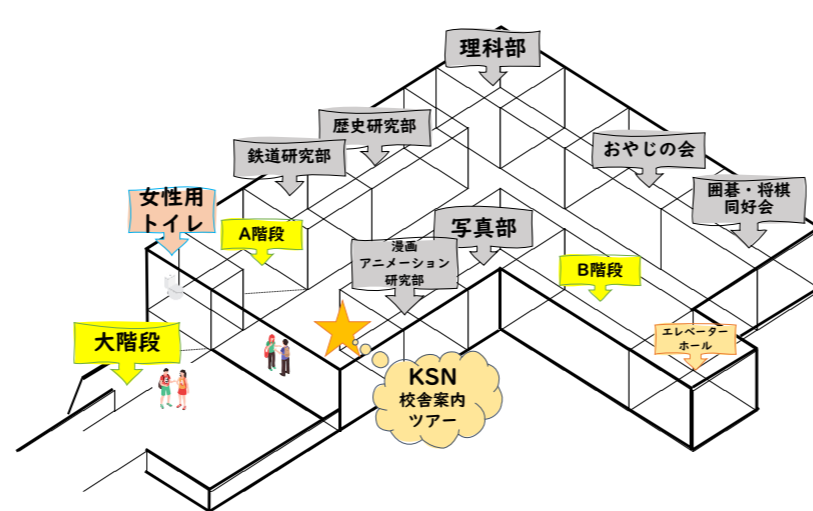

6階 (体育館)

4号館体育館では、スペシャルゲストの“カミナリ”によるお笑いライブや、商業ダンス部によるダンスパフォーマンスが開催！

5階

5階は中2・中3ゾーン。企画をまわるときは是非5階から！階段上がるのも健康にいいですよ。高校生にも負けず劣らずのクラス企画で～す。

4階

4階は中1・中2ゾーン。初めての京華祭はワクワクドキドキ！視聴覚室では三校合同のビブリオバトルや映画研究同好会による映画上映。

3階

3階は高校生ゾーン。高2も高1も初めての京華祭。クラスが一致団結して、全力で準備しました。コロナに負けないぞ！ネバーダイ！

2階

2階は文化部ゾーン。日頃の活動の成果を展示・発表しています。おやじの会の“だるま落とし”も見どころ。KSNの校舎案内のスタート地点はこちら。

1階 (受付)

エントランスホールには本部があります。困ったときは本部まで☆ 奥には入試相談コーナーがあるので、ぜひ受験生は立ち寄ってください！

地下 (講堂)

地下講堂では、吹奏楽団による演奏会が開催！学園合同部が奏でるハーモニーをご堪能あれ！奥の美術室ではPTAバザーやっま～す。

企画一覧

企画団体	企画場所	企画名
1年A組	1年A組	ドンビシャを狙え！みんなでモルック
1年B組	1年B組	ドキドキワクワクB組の森
1年C組	1年C組	Enjoy stacking!
1年D組	1年D組	明日に向かって撃て
1年E組	1年E組	Back to the ボーリング
1年F組	1年F組	“スポーツ王”に!!!俺はなるっ!!!
1年G組	1年G組	Mission Keika Impossible
2年A組	2年A組	クイズ大会
2年B組	2年B組	京華一、映えるスポット♡
2年C組	2年C組	おいでよC組の夏
2年D組	2年D組	2-Domino!
2年E組	2年E組	君の人生はいかに？
2年F組	2年F組	集まれ京華の森
3年A組	3年A組	的に当てて賞品ゲット！ストラックアウト
3年B組	3年B組	3B CINEMA
3年C組	3年C組	YT
3年D組	3年D組	俺たちの夏はまだ終わらない
3年E組	3年E組	京華中学校版 巨大人生ゲーム
1年1組	3年1組	KEIKAPARK1-1 “マツリがはじまる”
1年2組	1年2組	楽しい～Funny 感謝感謝
1年3組	1年3組	～小さな迷宮～
1年4組	1年4組	WANTEDスタンプラリー
1年5組	1年5組	Yessir club Tokyo
1年6組	1年6組	Keika-POPcorn
2年1組	2年1組	NINTENDO COLOSSEUM
2年2組	2年2組	24K MAGIC
2年3組	2年3組	ONE PIECE カードゲーム
2年4組	2年4組	ニコニコチェロス2年4組
2年5組	2年5組	ストラックアウトと射的
歴史研究部	3年2組	歴研南関東縦断記
理科部	3年3組	ベアーズウッド
鉄道研究部	3年4組	KRRC
漫画アニメーション研究部	3年5組	ノーアニメ・ノーライフ
おやじの会	3年6組	だるま落とし
囲碁・将棋同好会	3年7組	誰でも囲碁・将棋プレイヤーになれる部屋
写真部	2階特別教室	追写真部の追写真展！2022
美術部	3階特別教室	美術作品展2022
図書委員	視聴覚	ビブリオバトル
映画研究同好会	視聴覚	映画上映
吹奏楽団	講堂	フェスティバルコンサート
京華学園バレー部	5号館体育館	部内戦
高校バスケットボール部	5号館体育館	招待試合
テニス部	グラウンド	部内戦&招待試合
京華祭ライブ (有志企画)	音楽室	京華祭ライブ
PTAバザー	美術室	PTAバザー
食事スペース	1年1組	飲食スペース